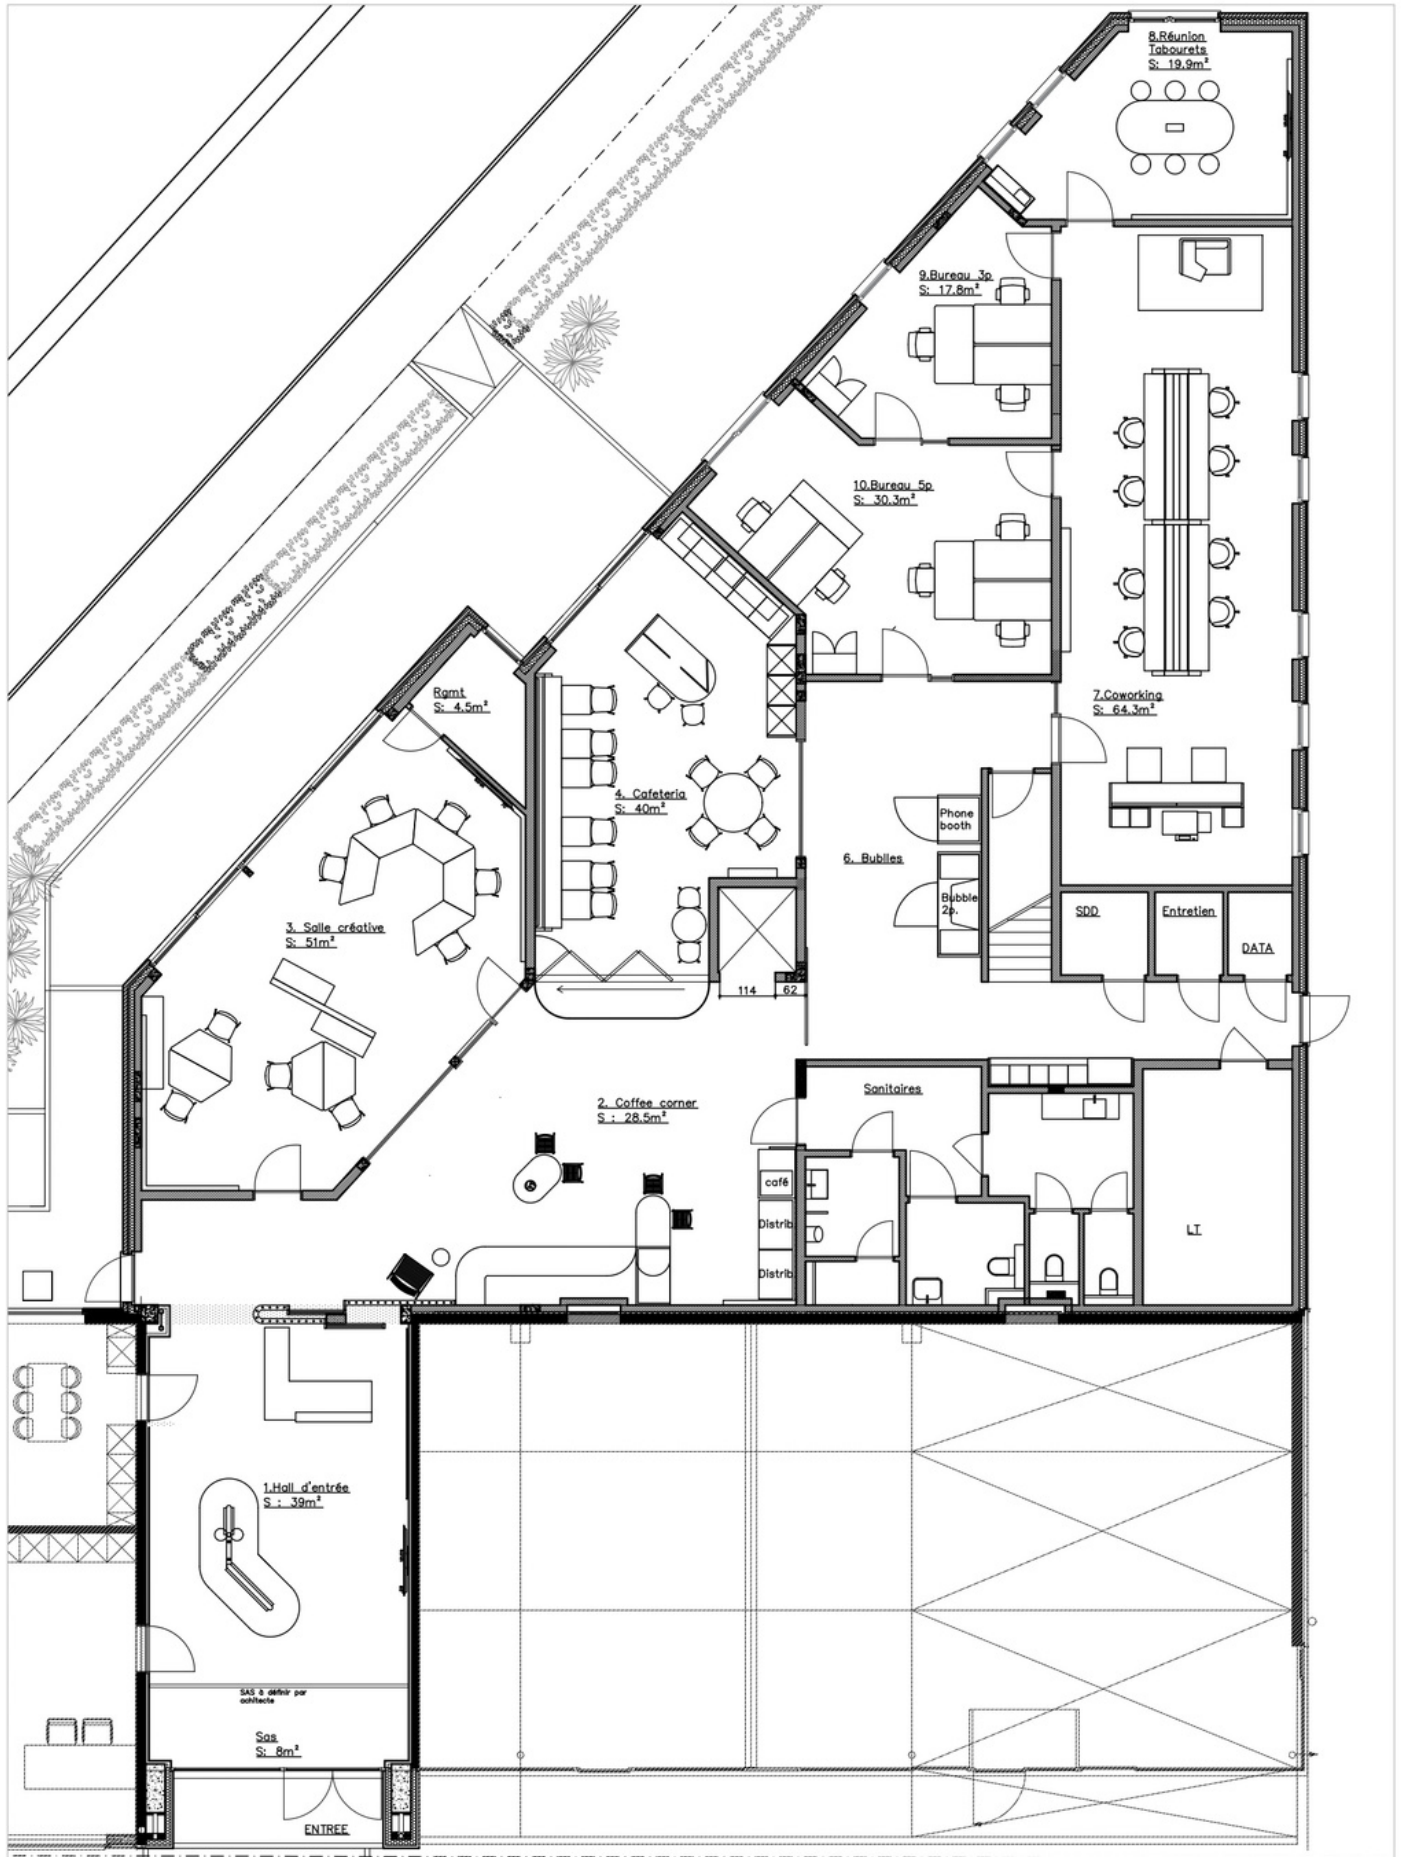

REZ DE CHAUSSÉE

ATELIER FTA

TWODESIGNERS

TRAVAUX

MAITRE D'OUVRAGE

MAITRE D'OEUVRE

Construction d'un pôle de compétences
Rue sur HAIES, 7 - 4557 TINLOOT

SRL Le HUB

SPRL FABRICE TORBOL
TWODESIGNERS SPRL

INDICE

DATE

N° PLAN

ECHELLE

A

11/06/2021

1/2

1/100

CONTENU DU PLAN

PLAN - R+0